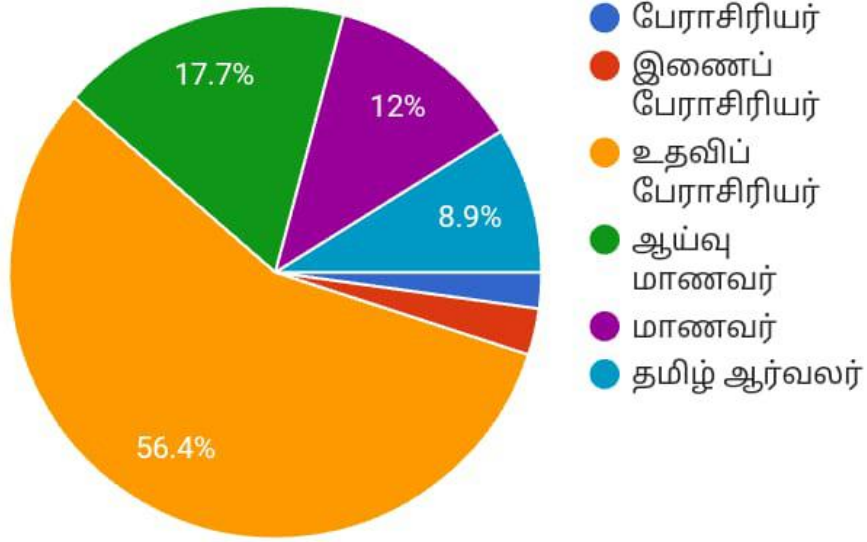

Individual

Insights

Average

14.72 / 20 points

Median

16 / 20 points

Range

0 - 20 points

Total points distribution

பணி

1,878 responses

கல்லூரியின் பெயர்

1,852 responses

பிஷப் ஹீபர் கல்லூரி

TAGGAC, Tindivanam

சாராள் சக்கர் கல்லூரி